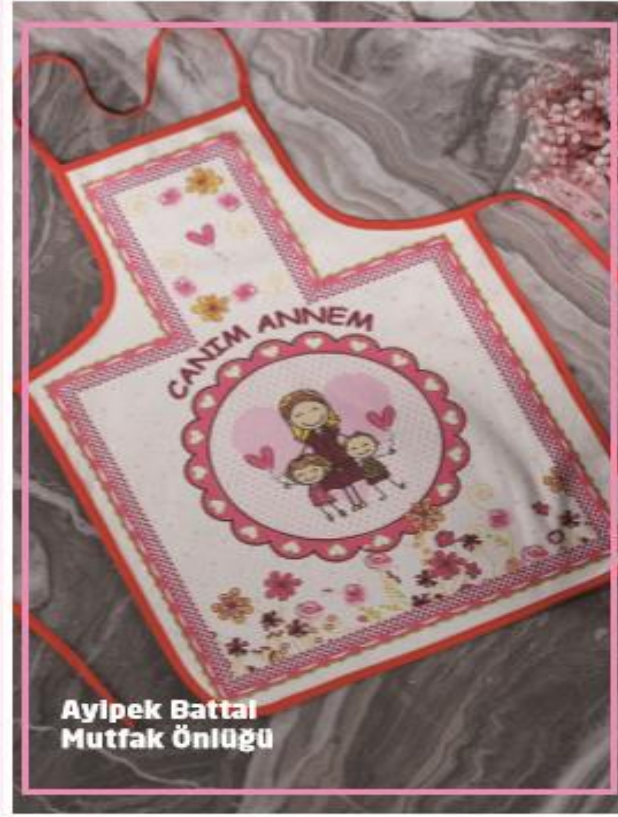

**KEÇELİ OTÖ MASASI KILIFI**

**HSK HAVLULU  
MUTFAK ÖNLÜĞÜ**

**Aylpek Havlulu  
Mutfak Önlüğü**

**Eko  
Mutfak Önlüğü**

**Aylpek Battal  
Mutfak Önlüğü**

**Çay Bezi**

50x70 cm

60 x 60 cm