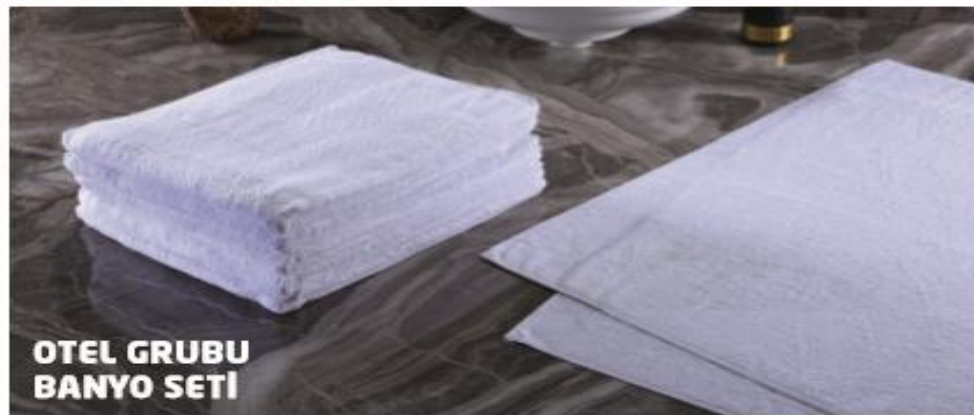

### Yorgan

Ayak İzli Paspas  
50x70cm 250gr Ring

**Ayak Havlusu**  
50x70 cm

**Pamuk Saten Yastık Kılıfı**  
50x70cm

**20/2 Ring**

**OTEL GRUBU  
BANYO SETİ**

**OTEL BATTANIYESİ**

Tek Kişilik: 160x215cm