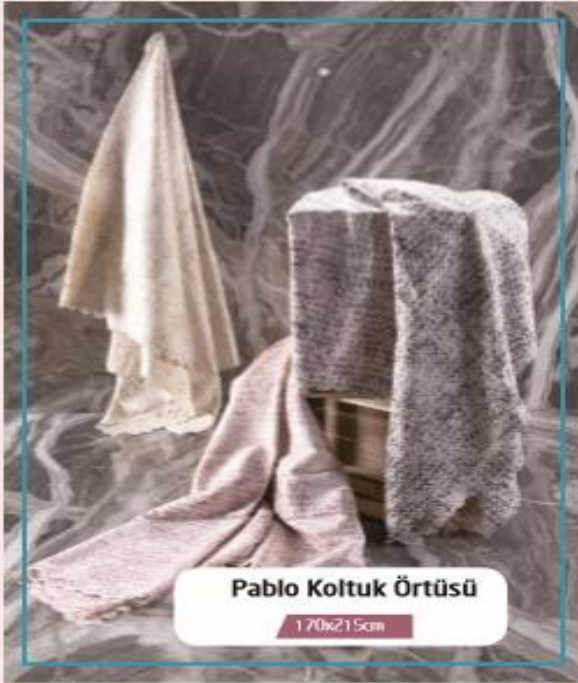

Pablo Koltuk Örtüsü

170x215cm